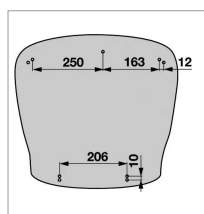

Assise pvc noir siege grammer

Référence : P9000R04217

Caractéristiques	
Référence OEM	1014238
Pour modèle	MSG95G/731
Produit	Assise
Types de produits	ASSISE
Origine/adaptable	Origine
Quantité dans conditionnement de vente	1