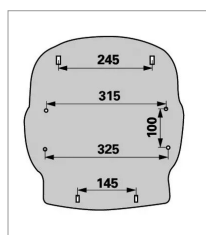

Dossier siege grammer

Référence : P9000R04288

Caractéristiques	
Référence OEM	1291718
Pour modèle	MSG83/511 MSG93/511 MSG75GL/511
Produit	Dossier
Types de produits	DOSSIER
Origine/adaptable	Origine
Quantité dans conditionnement de vente	1