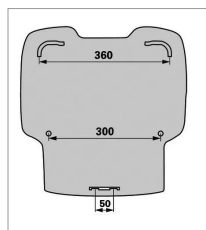

## Assise 12v siege grammer

Référence : P9000R04295

|  |   |
|--|---|
| Caractéristiques                       |   |
| Référence OEM                          | 1293778   |
| Pour modèle                            | MSG75G/521   MSG75GL/521   MSG65/521   MSG75G/721 |
| Produit                                | Assise  |
| Types de produits                      | ASSISE  |
| Origine/adaptable                      | Origine   |
| Quantité dans conditionnement de vente | 1   |