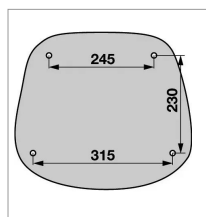

## Dossier siege grammer

Référence : P9000R04298

Caractéristiques	
Référence OEM	2054660
Pour modèle	DS44/1B
Produit	Dossier
Types de produits	DOSSIER
Origine/adaptable	Origine
Quantité dans conditionnement de vente	1