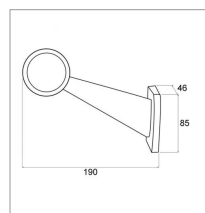

## Feu gabarit incline gauche rouge/blanc 10/30v 2x4 led blister

Référence : P9000R03745

### Détails

Homologué CE R7.  
10/30 V, IP67, 2 x 4 led.  
Rouge et blanc.  
Déport 160 mm.

Homologué CE R7.  
10/30 V, IP67, 2 x 4 led.  
Rouge et blanc.  
Déport 160 mm.

| Caractéristiques                       |        |
|--|--------|
| Longueur (mm)                          | 190 mm |
| Largeur (mm)                           | 46 mm  |
| Sens                                   | Gauche |
| Hauteur (mm)                           | 85 mm  |
| Entraxe de fixation (mm)               | 29 mm  |
| Fonction                               | 1      |
| Quantité dans conditionnement de vente | 1      |