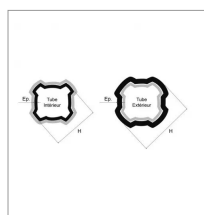

**Tube quadrilobe sft interieur rilsanise
47,4x4,75 lg1500 bondioli**

Référence : P9000R3N150

Caractéristiques	
Longueur (mm)	1500 mm
Référence OEM	2453N150R
Epaisseur (mm)	4.75 mm
Largeur (mm)	47.4 mm
Profil	Quadrilobe rilsanisé
Type	SFT S6
Réf tube ext	BYP12246150
Quantité dans conditionnement de vente	1