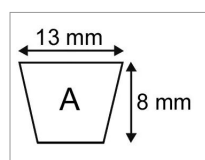

### Détails

Courroie trapézoïdale ayant une section de 13x8 mm et une longueur extérieure de 1405 mm

Référence Origine :35061426/0

Caractéristiques	
Référence OEM	35061426/0
Modèle	Lisse
Section (mm)	13x8 mm
Type	"A54   4L56""
Série	A
Application	GGP :avancement hydrostatique
Longueur primitive (mm)	1405 mm
Type ou matériel	GGP-CASTELGARDEN tondeuse autoportée TC102 TC122 TC102 HYDRO TC122 HYDRO
Types de produits	COURROIE TRAPÉZOÏDALE LISSE
Longueur intérieur (mm)	1375 mm
Longueur extérieure (mm)	1425 mm
Quantité dans conditionnement de vente	1