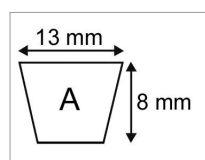

### Détails

Courroie trapézoïdale ayant une section de 13x8 mm et une longueur extérieure de 2418 mm

Référence Origine :35061980/0

Caractéristiques	
Référence OEM	35061980/0
Modèle	Lisse
Section (mm)	13x8 mm
Type	"A94   4L96""
Série	A
Application	GGP :avancement hydrostatique
Longueur primitive (mm)	2418 mm
Type ou matériel	GGP-CASTELGARDEN tondeuse autoportée 98 98S  J92 J92 HYDRO
Type ou matériel 1	STIGA tondeuse Estate Tornado HTS (-2007)
Types de produits	COURROIE TRAPÉZOÏDALE LISSE
Longueur intérieur (mm)	2388 mm
Longueur extérieure (mm)	2438 mm
Quantité dans conditionnement de vente	1