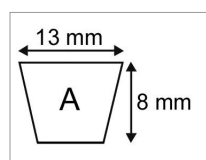

Courroie a49 origine Mitsubishi

Référence : P9000RMIA49

Détails

Courroie trapézoïdale ayant une section de 13x8 mm et une longueur extérieure de 1280 mm

Référence Origine : 35061424/0 | 35061423/0

Caractéristiques	
Référence OEM	35061424/0 35061423/0
Modèle	Lisse
Section (mm)	13x8 mm
Type	"A49 4L51""
Série	A
Application	GGP : Coupe
Longueur primitive (mm)	1280 mm
Type ou matériel	GGP-CASTELGARDEN tondeuse autoportée F72 F72 HYDRO
Types de produits	COURROIE TRAPÉZOÏDALE LISSE
Longueur intérieur (mm)	1250 mm
Longueur extérieure (mm)	1300 mm
Quantité dans conditionnement de vente	1