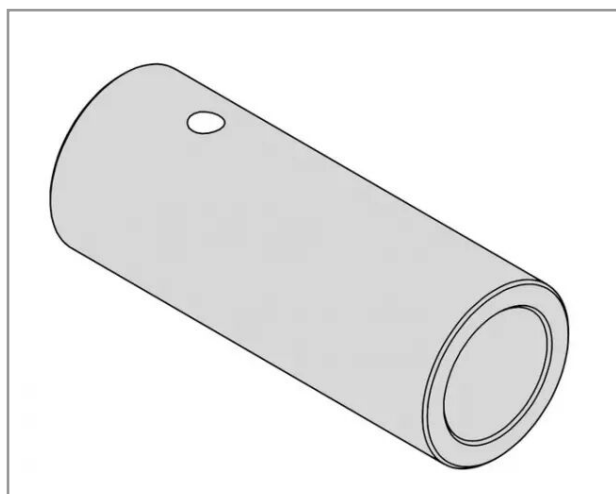

## Douille de dent a souder $\varnothing 42$ percee

Référence : P9000R15467

Caractéristiques	
Longueur (mm)	155 mm
$\varnothing$ Extérieur (mm)	60 mm
$\varnothing$ Perçage (mm)	11 mm
Diamètre de dent (mm)	42 mm
Pour dent	Percée
Types de produits	DOUILLES DE DENTS DE FOURCHE
Quantité dans conditionnement de vente	1