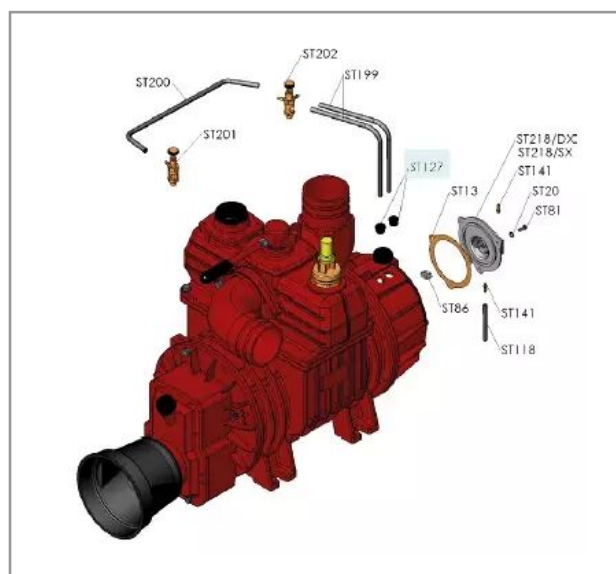

## Passe tuyau agri 60/ 72/84 mv

Référence : P9000R00892

Caractéristiques	
Affectation	SE 10000, SE 12000
Référence OEM	4060310001
Type	Tuyaux
Pour modèle	STAR 60 LA, STAR 72 LA, STAR 84 LA
Quantité dans conditionnement de vente	1