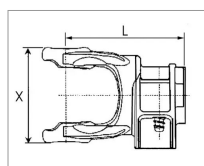

**Machoire extremite 13/8 6c 22x54  
verrou a poussoir bondioli**

Référence : P9000RB0355

Caractéristiques	
Référence OEM	5070B0355
Croisillon (mm)	22x54 mm
Série	1
L (mm)	93 mm
X (mm)	63.5 mm
Brochage	1"3/8 6C
Type de verrouillage	Rapide à poussoir
Kit verrou	BYP403000021
Quantité dans conditionnement de vente	1