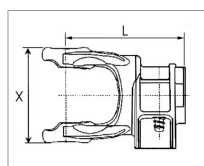

**Machoire extremite 13/8 6c 22x54
verrou a poussoir bondioli**

Référence : P9000RB0355

Caractéristiques	
Référence OEM	5070B0355
Croisillon (mm)	22x54 mm
Série	1
L (mm)	93 mm
X (mm)	63.5 mm
Brochage	1"3/8 6C
Type de verrouillage	Rapide à poussoir
Kit verrou	BYP403000021
Quantité dans conditionnement de vente	1