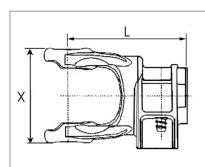

Machoire extremite 13/8 6c 24x61 verrou a pousoir bondioli

Référence : P9000RC0355

Caractéristiques	
Référence OEM	5070C0355
Croisillon (mm)	23.8x61.3 mm
Série	2
L (mm)	101 mm
X (mm)	70 mm
Brochage	1"3/8 6C
Type de verrouillage	Rapide à pousoir
Kit verrou	BYP403000021
Quantité dans conditionnement de vente	1