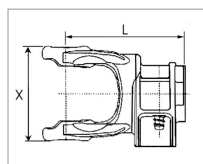

**Machoire extremite 13/8 6c 35x94
verrou a pousoir bondioli**

Référence : P9000RL0355

Caractéristiques	
Référence OEM	5070L0355
Croisillon (mm)	34.9x93.5 mm
Série	7
L (mm)	119 mm
X (mm)	106 mm
Brochage	1"3/8 6C
Type de verrouillage	Rapide à pousoir
Kit verrou	BYP403000001
Quantité dans conditionnement de vente	1