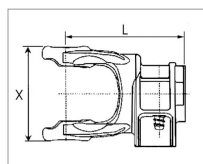

**Machoire extremite 13/8 6c 35x94  
verrou a pousoir bondioli**

Référence : P9000RL0355

Caractéristiques	
Référence OEM	5070L0355
Croisillon (mm)	34.9x93.5 mm
Série	7
L (mm)	119 mm
X (mm)	106 mm
Brochage	1"3/8 6C
Type de verrouillage	Rapide à pousoir
Kit verrou	BYP403000001
Quantité dans conditionnement de vente	1