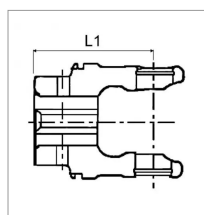

**Machoire 30,2x80 tube quadrilobe sft
58,2 bondioli**

Référence : P9000RG6851

Caractéristiques	
Référence OEM	2040G6851
Fond de gorge D2 (mm)	73 mm
Dimension tube (mm)	58.2x3.25 mm
Croisillon (mm)	30.2x79.4 mm
Série	S6
Profil tube	Quadrilobe SFT
Tube	BYP12209300
Quantité dans conditionnement de vente	1