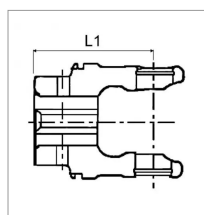

## Machoire 30,2x80 tube quadrilobe sft 58,2 bondioli

Référence : P9000RG6851

Caractéristiques	
Référence OEM	2040G6851
Fond de gorge D2 (mm)	73 mm
Dimension tube (mm)	58.2x3.25 mm
Croisillon (mm)	30.2x79.4 mm
Série	S6
Profil tube	Quadrilobe SFT
Tube	BYP12209300
Quantité dans conditionnement de vente	1