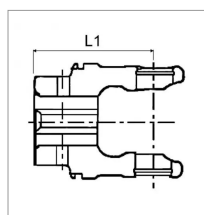

## Machoire 35x94 tube quadrilobe sft 66 bondioli

Référence : P9000RL6869

Caractéristiques	
Référence OEM	2040L6869
Fond de gorge D2 (mm)	89 mm
Dimension tube (mm)	66x3.5 mm
Croisillon (mm)	34.9x93.5 mm
Série	S8
Profil tube	Quadrilobe SFT
Tube	BYP12211300
Quantité dans conditionnement de vente	1