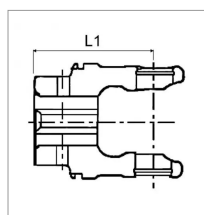

Machoire 35x94 tube quadrilobe sft 66 bondioli

Référence : P9000RL6869

Caractéristiques	
Référence OEM	2040L6869
Fond de gorge D2 (mm)	89 mm
Dimension tube (mm)	66x3.5 mm
Croisillon (mm)	34.9x93.5 mm
Série	S8
Profil tube	Quadrilobe SFT
Tube	BYP12211300
Quantité dans conditionnement de vente	1