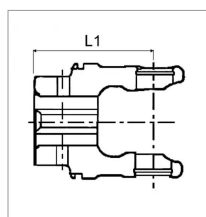

**Machoire 42x107 tube quadrilobe sft
70,1 bondioli**

Référence : P9000RN6853

Caractéristiques	
Référence OEM	2040N6853
Fond de gorge D2 (mm)	103 mm
Dimension tube (mm)	70.1 mm
Croisillon (mm)	42x107.5 mm
Série	SH
Profil tube	Quadrilobe SFT
Quantité dans conditionnement de vente	1