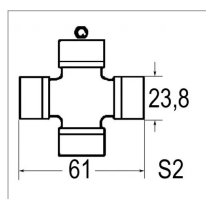

Croisillon 24x61 graisseur lateral bondioli

Référence : P9000RC0012

| Caractéristiques | |
|--|--------------|
| Référence OEM | 4120C0011R30 |
| Modèle | Standard |
| Série | SFT S2 |
| Périodicité de graissage (Heure) | 50 heure |
| Dimensions (mm) | 23.8x61.3 mm |
| Type de graissage | Latéral |
| Quantité dans conditionnement de vente | 1 |