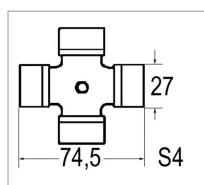

## Croisillon 27x74,5 graisseur lateral bondioli

Référence : P9000RE0012

Caractéristiques	
Référence OEM	4120E0012R25
Modèle	Standard
Série	SFT S4   G3   G4
Périodicité de graissage (Heure)	50 heure
Dimensions (mm)	27x74.6 mm
Type de graissage	Latéral
Quantité dans conditionnement de vente	1