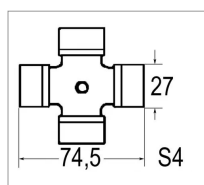

Croisillon 27x74,5 graisseur lateral bondioli

Référence : P9000RE0012

Caractéristiques	
Référence OEM	4120E0012R25
Modèle	Standard
Série	SFT S4 G3 G4
Périodicité de graissage (Heure)	50 heure
Dimensions (mm)	27x74.6 mm
Type de graissage	Latéral
Quantité dans conditionnement de vente	1