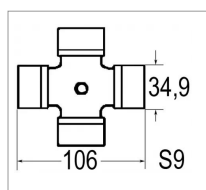

Croisillon Bondioli 34,9x106 mm

Référence : P9000RM0012

Caractéristiques	
Référence OEM	4120M0012R20
Modèle	Standard
Série	SFT S9
Périodicité de graissage (Heure)	50 heure
Dimensions (mm)	34.9x106 mm
Type de graissage	Latéral
Types de produits	CROISILLON STANDARD
Quantité dans conditionnement de vente	1