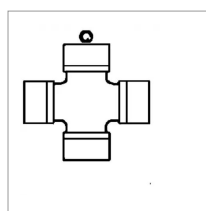

Croisillon grand angle 22x86 graisseur lateral bondioli

Référence : P9000RE0051

Caractéristiques	
Référence OEM	4120E0051R40
Modèle	Grand angle
Série	SFT S4 G4
Périodicité de graissage (Heure)	50 heure
Dimensions (mm)	22x86 mm
Type de graissage	Latéral
Quantité dans conditionnement de vente	1