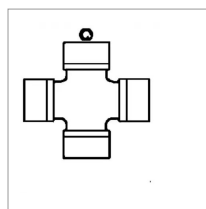

Croisillon grand angle 22x86 graisseur lateral bondioli

Référence : P9000RE0051

| Caractéristiques | |
|--|--------------|
| Référence OEM | 4120E0051R40 |
| Modèle | Grand angle |
| Série | SFT S4 G4 |
| Périodicité de graissage (Heure) | 50 heure |
| Dimensions (mm) | 22x86 mm |
| Type de graissage | Latéral |
| Quantité dans conditionnement de vente | 1 |