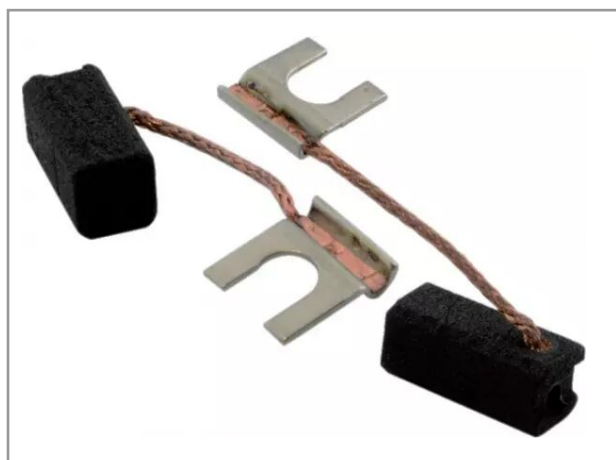

**Jeu de charbons metabo
34.301.046/34.301.082**

Référence : P1A5068884

Caractéristiques	
Référence OEM	34.301.082 34.301.030 / 34.301.046 / 31.603.346
Dimensions (mm)	6,4x6,4x14,5 mm
Application	Cisailles et grignoteuses : KU6870, KU6870B, KU6872, KN6875B, 6870, 6872, - Meuleuses : 4315S, 4316S, 6139, 6139A, 6139C, 6139F, 6140, 6140A, 6140B, 6140C, 6140F, 6160S, 6161S, 6161SA/SB, EW4316S, WS3315, WS3316, - PERCEUSES : WBE500, SB505R+L, SBE500/2SR+L, SB505, PB501/2SR+L, - Ponceuses : 6171, 6171B, 6155B, P6155, Scies : Scies : 561, EP563, EP564, EP565, EP566, 6305, 6305A, 6310, 6310B
Quantité dans conditionnement de vente	1