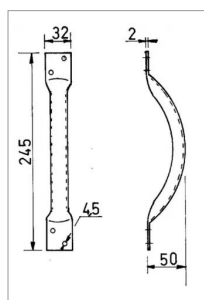

## Poignee emboutie long 245mm

Référence : P1B8070829

Caractéristiques	
Référence OEM	1298
Largeur (mm)	32 mm
Type	Poignée emboutie
Hauteur (mm)	245 mm
Quantité dans conditionnement de vente	1