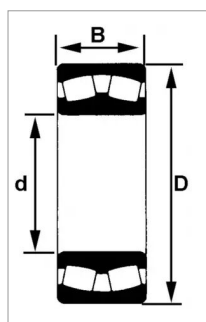

## Roulement 22215 eaw33

Référence : P9000R24012

Caractéristiques	
Référence OEM	22215EAW33
Modèle	Tôle, rainure et trous de lubrification sur bague extérieure.
Série	22000
B (mm)	31 mm
D (mm)	130 mm
d (mm)	75 mm
Quantité dans conditionnement de vente	1