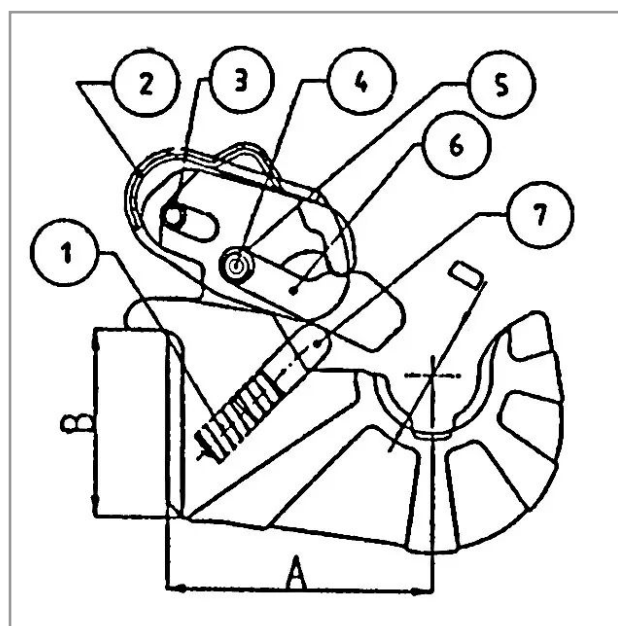

Goupille pour crochet inférieur cat 2-3

Référence : P9000R20162

Caractéristiques	
Catégorie	2 - 3/2
Types de produits	GOUPILLE
Quantité dans conditionnement de vente	1