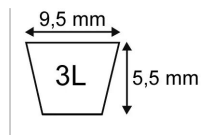

Caractéristiques	
Matière	Tresse aramide
Référence OEM	A460850 36-8070 22431-VE0-010 5232645M 72042 C14345 218152 7838 26150 210469
Modèle	Lisse
Section (mm)	9.5x5.5 mm
Type	3L34"
Série	3L
Application	RANSOMES : pompe hydraulique
Type ou matériel	ALKO tondeuse 96-48ETQ2 + 48TQ2
Type ou matériel 3	GILSON
Type ou matériel 1	ARIENS
Type ou matériel 2	CASE
Type ou matériel 4	GRAVELY
Types de produits	COURROIE TRAPÉZOÏDALES 3L
Longueur extérieure (mm)	864 mm
Quantité dans conditionnement de vente	1