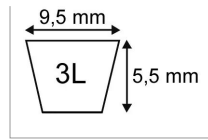

### Détails

---

Courroies câblées aramide inextensible, grande résistance aux frottements.

Courroies câblées aramide inextensible, grande résistance aux frottements.

Caractéristiques	
Matière	Tresse aramide
Référence OEM	20386
Modèle	Lisse
Section (mm)	9.5x5.5 mm
Type	3L75"
Série	3L
Type ou matériel	GABY SAMAG tondeuse
Types de produits	COURROIE TRAPÉZOÏDALES 3L
Longueur extérieure (mm)	1905 mm
Quantité dans conditionnement de vente	1