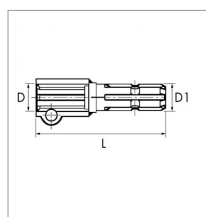

**Manchon reducteur male 6c 1"3/8
femelle 6c 1"3/4 vp**

Référence : P2B60240952

| Caractéristiques | |
|--|------------------------|
| D1 (mm) | 1"3/8 6C |
| D (mm) | 1"3/4 6C mm |
| L (mm) | 170 mm |
| Puissance maxi (CV) | 40 CV |
| Type de verrouillage | Poussoir |
| Types de produits | MANCHON PRISE DE FORCE |
| Origine/adaptable | Adaptable |
| Quantité dans conditionnement de vente | 1 |