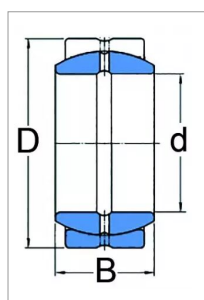

Rotule lisse ge 60 ho 2rs

Référence : P9000R39086

Caractéristiques	
Référence OEM	GE60HO2RS
Série	GE
B (mm)	54 mm
D (mm)	90 mm
d (mm)	60 mm
Quantité dans conditionnement de vente	1