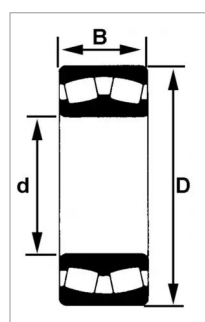

**Roulement a rotule s/rouleaux
22215eaw33c3**

Référence : P9000R55115

Caractéristiques	
Référence OEM	22215EAW33C3
Modèle	Ouvert
Série	22200
B (mm)	31 mm
D (mm)	130 mm
d (mm)	75 mm
Quantité dans conditionnement de vente	1