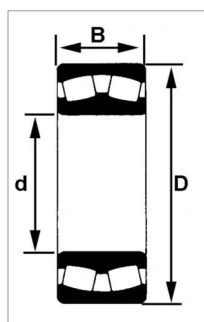

**Roulement a rotule s/rouleaux
22215eaw33c3**

Référence : P9000R55115

Caractéristiques	
Référence OEM	22215EAW33C3
Modèle	Ouvert
Série	22200
B (mm)	31 mm
D (mm)	130 mm
d (mm)	75 mm
Quantité dans conditionnement de vente	1