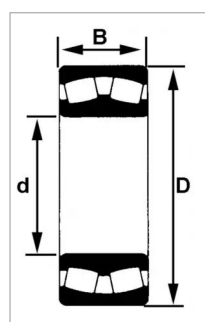

Roulement a rotule s/rouleaux 22322 ef 800

Référence : P9000R24222

Caractéristiques	
Référence OEM	22322EF800
Modèle	Ouvert
Série	22300
B (mm)	80 mm
D (mm)	240 mm
d (mm)	110 mm
Quantité dans conditionnement de vente	1