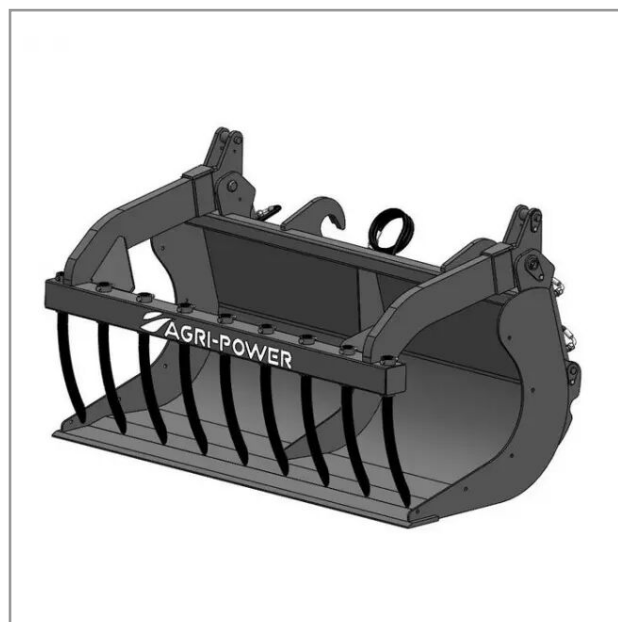

Avant la livraison de votre commande, nous vous rappelons que celle-ci peut-être effectuée par un camion porteur de 19 tonnes. Il est important de vérifier que vous avez la capacité d'accueillir ce type de véhicule sur une surface plane et d'assurer le déchargement de votre produit vous-même. Les livraisons ont lieu du Lundi au Vendredi entre 08h30 et 17h00, aucune livraison ne peut avoir lieu le week-end ou sur un jour férié

Ni le chauffeur, ni PROMODIS ne sont responsables du déchargement. En cas d'impossibilité de livraison, les frais de transport et de retour seront déduits de votre remboursement.

Aucune mise en route ne sera faite par le fabricant ou la société PROMODIS, merci de vous référer à la mise en route située dans le manuel d'utilisation

Nous vous remercions de votre compréhension et de votre coopération.

Caractéristiques	
Modèle	APBG-CT1700
Type	Chariots télescopiques
Taille	M
Types de produits	BENNES À GRAPPINS
Quantité dans conditionnement de vente	1