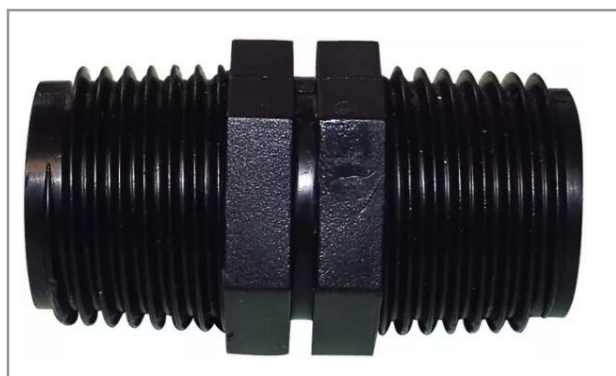

Mamelon 1"1/4 PP

Référence : P1B10036368

Caractéristiques	
Filetage	33 x 42 - 1"1/4
Types de produits	MAMELON M - M
Quantité dans conditionnement de vente	1