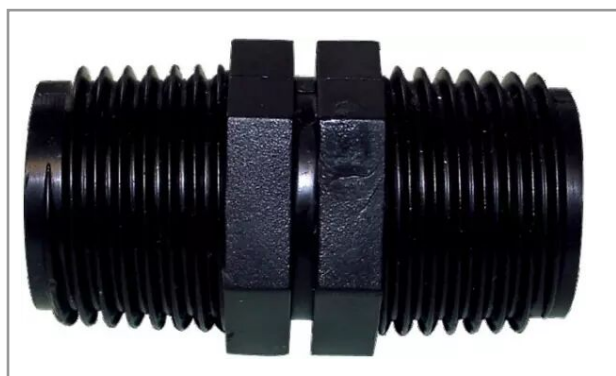

## Mamelon 1/2" PP

Référence : P1D3136362

Caractéristiques	
Filetage	15 x 21 - 1/2"
Types de produits	MAMELON M - M
Quantité dans conditionnement de vente	1