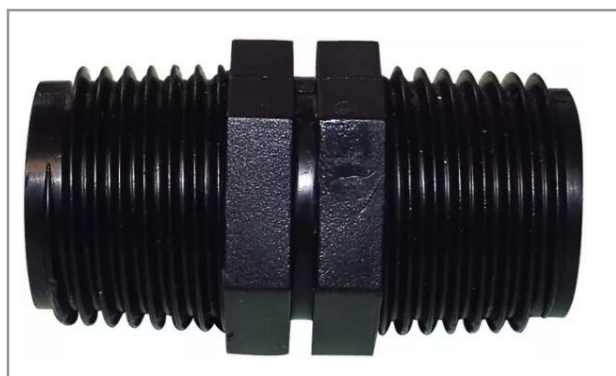

## Mamelon 1" PP

Référence : P1D3136366

Caractéristiques	
Filetage	26 x 34 - 1"
Types de produits	MAMELON M - M
Quantité dans conditionnement de vente	1