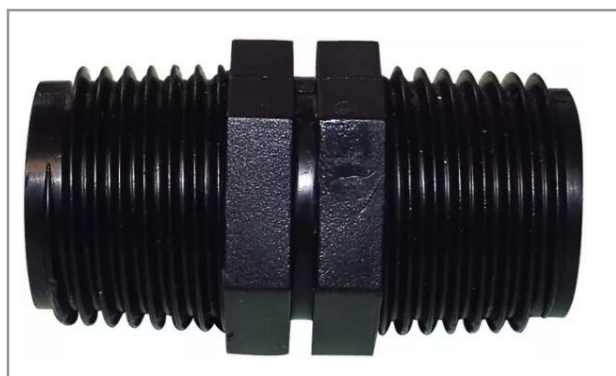

Mamelon 1"1/2 PP

Référence : P1D3136370

Caractéristiques	
Filetage	40 x 49 - 1"1/2
Types de produits	MAMELON M - M
Quantité dans conditionnement de vente	1