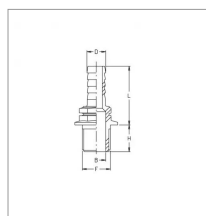

## Raccord droit 1" gaz mâle d19

Référence : P1D35360

Caractéristiques	
Type	Embout cannelé droit
Couleur	Noir
Ø Tuyau (mm)	19 mm
Filetage	1"
Types de produits	RACCORD DROIT
Quantité dans conditionnement de vente	1