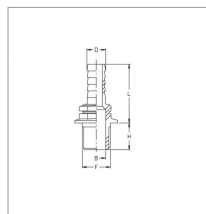

Raccord droit 1" gaz mâle d25

Référence : P1D35361

Caractéristiques	
Type	Embout cannelé droit
Couleur	Noir
Ø Tuyau (mm)	25 mm
Filetage	1"
Types de produits	RACCORD DROIT
Quantité dans conditionnement de vente	1