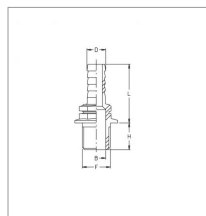

Raccord droit 1" gaz mâle d30

Référence : P1D35362

Caractéristiques	
Type	Embout cannelé droit
Couleur	Noir
Ø Tuyau (mm)	30 mm
Filetage	1"
Types de produits	RACCORD DROIT
Quantité dans conditionnement de vente	1