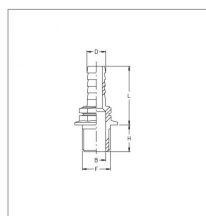

Raccord droit 1"1/4 gaz mâle d25

Référence : P1D35364

Caractéristiques	
Type	Embout cannelé droit
Couleur	Noir
Ø Tuyau (mm)	25 mm
Filetage	1"1/4
Types de produits	RACCORD DROIT
Quantité dans conditionnement de vente	1