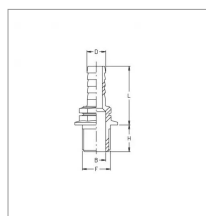

Raccord droit 1"1/4 gaz mâle d30

Référence : P1D35365

Caractéristiques	
Type	Embout cannelé droit
Couleur	Noir
Ø Tuyau (mm)	30 mm
Filetage	1"1/4
Types de produits	RACCORD DROIT
Quantité dans conditionnement de vente	1