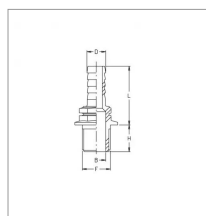

## Raccord droit 1"1/2 gaz mâle d45

Référence : P1D35371

Caractéristiques	
Type	Embout cannelé droit
Couleur	Noir
Ø Tuyau (mm)	45 mm
Filetage	1"1/2
Types de produits	RACCORD DROIT
Quantité dans conditionnement de vente	1