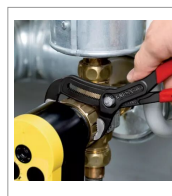

Pince multiprise cobra Knipex 250 mm

Référence : P1A2171359

Détails

Pince multiprise et clé universelle en un seul outil.
 Autobloquante sur tubes et boulons, réglage immédiat et précis par simple pression de l'ergot, pas de dérèglement accidentel.
 Plus grand débattement, avec un poids beaucoup plus faible que des clés serre-tubes comparables.
 Réglage rapide à même la pièce par simple pression du bouton, pas de glissement inopiné de la charnière.
 Réglage précis pour un ajustage parfait à différentes tailles de pièces et poignées ergonomiques.
 Autobloquante sur tubes et écrous: ne glisse pas sur la pièce, travail nécessitant moins d'effort.
 Intérieur des mâchoires à dents spécialement trempées, dureté d'env. 61 HRC: serrage sûr grâce à une grande résistance à l'usure.
 Charnière entrepassée: grande stabilité grâce au double guidage.
 Ergot de protection évitant les pincements.
 Acier au chrome-vanadium, forgé, trempé à l'huile en plusieurs phases.

Pince multiprise et clé universelle en un seul outil.
 Autobloquante sur tubes et boulons, réglage immédiat et précis par simple pression de l'ergot, pas de dérèglement accidentel.
 Plus grand débattement, avec un poids beaucoup plus faible que des clés serre-tubes comparables.
 Réglage rapide à même la pièce par simple pression du bouton, pas de glissement inopiné de la charnière.
 Réglage précis pour un ajustage parfait à différentes tailles de pièces et poignées ergonomiques.
 Autobloquante sur tubes et écrous: ne glisse pas sur la pièce, travail nécessitant moins d'effort.
 Intérieur des mâchoires à dents spécialement trempées, dureté d'env. 61 HRC: serrage sûr grâce à une grande résistance à l'usure.
 Charnière entrepassée: grande stabilité grâce au double guidage.
 Ergot de protection évitant les pincements.
 Acier au chrome-vanadium, forgé, trempé à l'huile en plusieurs phases.