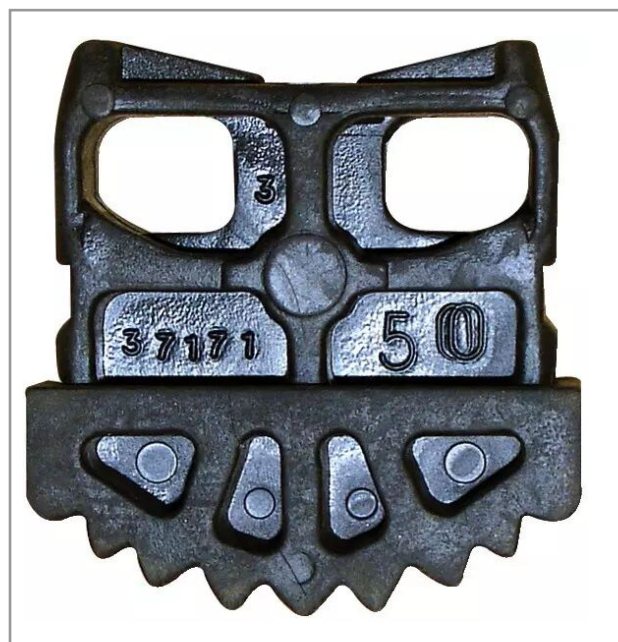

**Embout haut pronor & or/ section
56mm**

Référence : P1A2065271

Caractéristiques	
Dimensions (mm)	56 mm
Quantité dans conditionnement de vente	1