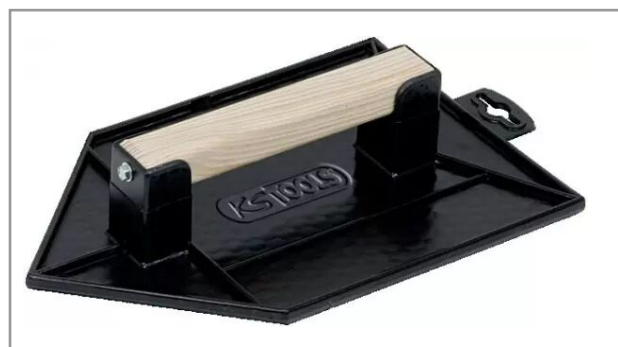

Taloche plastique pointue 270x180 noire

Référence : P1A2150530

Caractéristiques	
Longueur (mm)	270 mm
Largeur (mm)	180 mm
Quantité dans conditionnement de vente	1