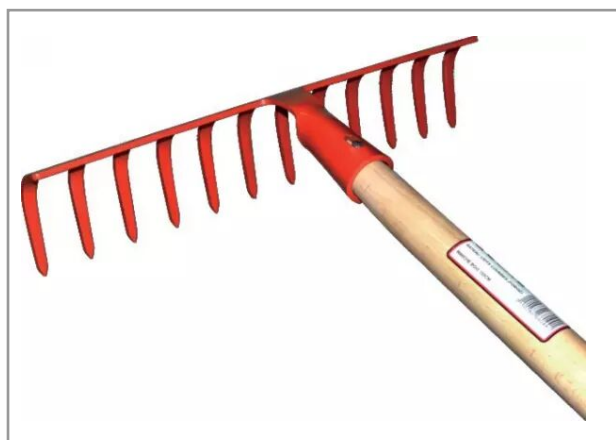

Râteau à dents courbes

Référence : P1A2534182

Caractéristiques	
Nombre de dents	12
Emmanché	Oui
Types de produits	RÂTEAU
Quantité dans conditionnement de vente	1