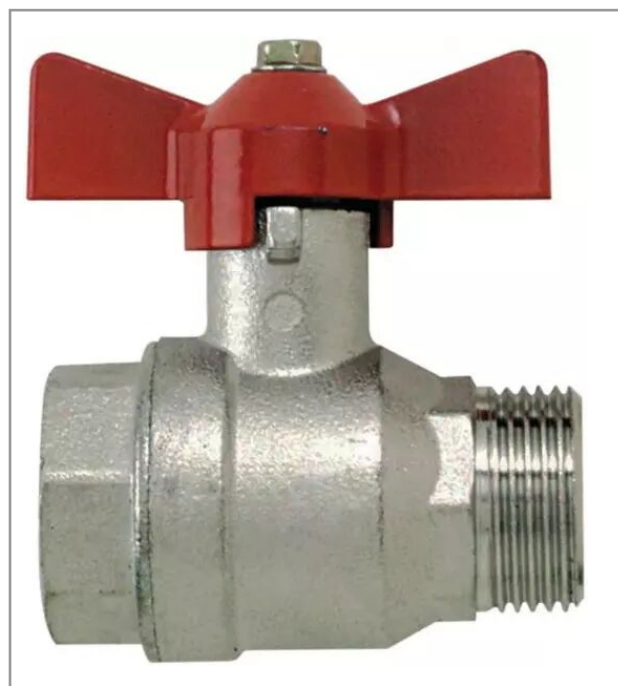

**Vanne papillon 1/4 tour male - femelle  
3/8" 12x17**

Référence : P1D3080283

Caractéristiques	
Filetage	12 x 17 - 3/8 "
Quantité dans conditionnement de vente	1