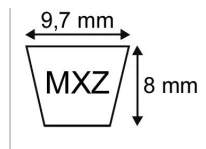

Courroie trapezoidale crantee mx zx36 1/2 - xpz950

Référence : P2B30408044

Détails

Voir également section SPZ

Voir également section SPZ

Caractéristiques	
Modèle	Crantée
Section (mm)	9.7x8 mm
Type	Z36 1/2 - XPZ950
Série	MXZ
Longueur primitive (mm)	950 mm
Type ou matériel	SIGMA tondeuse tractée54TX2 540 542
Type ou matériel 1	MOTOSTANDARD débroussailleuse APV2
Type ou matériel 2	SIGMA tondeuse tractée 54TX2 540 542
Types de produits	COURROIE TRAPÉZOIDALE CRANTÉE
Quantité dans conditionnement de vente	1