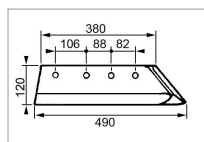

## Soc à bec gauche 14 pouces origine Bugnot 6011

Référence : P9000RG6011

Caractéristiques	
Longueur (mm)	490 - 380 mm
Référence OEM	6011
Epaisseur (mm)	11 mm
Modèle	45°
Largeur (mm)	120 mm
Entraxe (mm)	106 - 88 - 82 mm
Sens	Gauche
Type	Soc
Taille du corps (pouce)	14 pouce
Types de produits	SOC À BEC
Origine/adaptable	Origine
Quantité dans conditionnement de vente	1
recherche WEB	Charrue