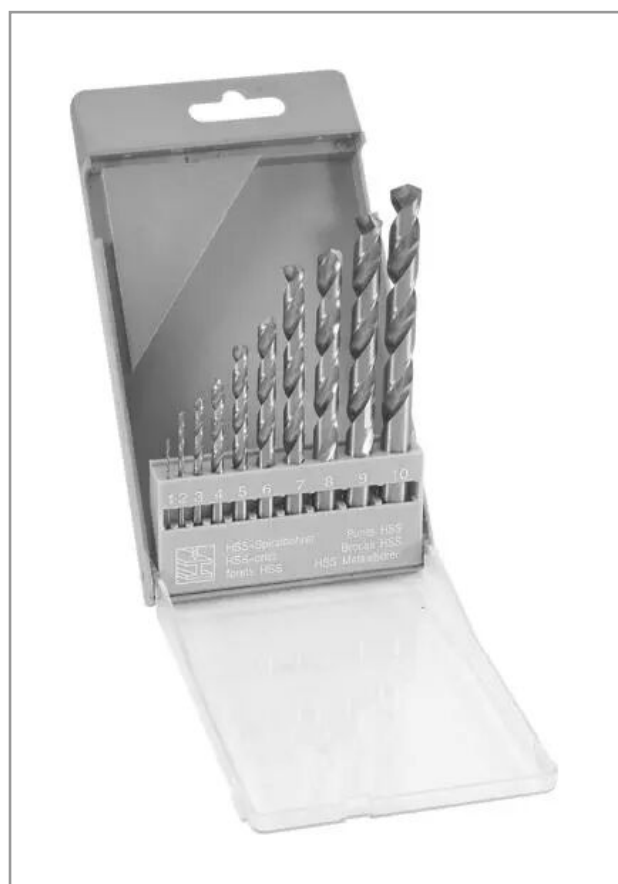

## Forets 1 a 10 mm metaux lamines coffret de 10 pieces riss

Référence : P1B2057090

### Détails

Conditionnement : Coffret plastique  
Composition : Ø 1 à 10 par 1 mm

Conditionnement : Coffret plastique  
Composition : Ø 1 à 10 par 1 mm

Caractéristiques	
Type	Forêt métal cylindrique
Ø (mm)	1 à 10 mm
Matière / Finition	Laminé
Type d'acier	HSS
Quantité dans conditionnement de vente	1