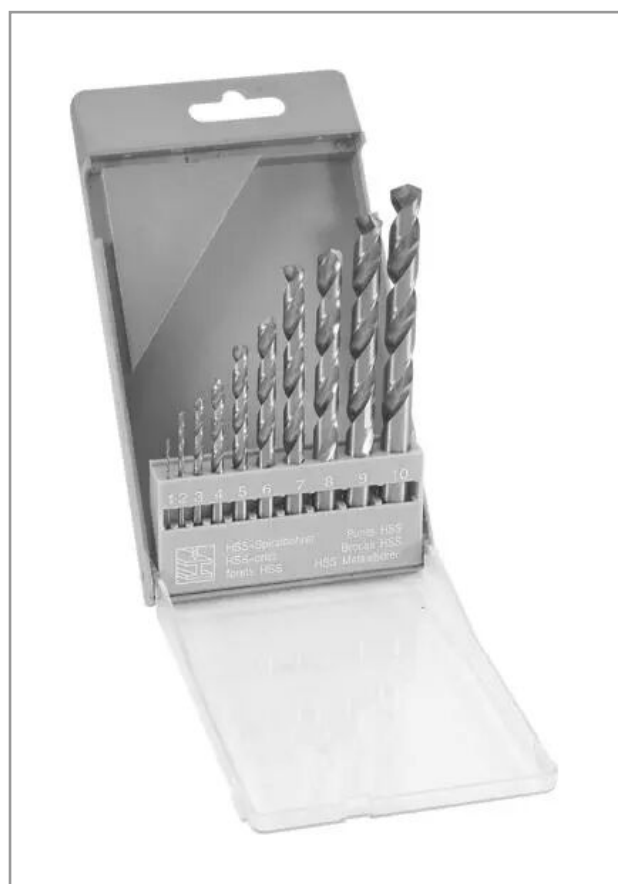

Forêts 1 à 10 mm techn`x hss m2 coffret de 10 pieces riss`

Référence : P1B2057176

Détails

Conditionnement : Coffret plastique
Composition : Ø 1 à 10 par 1 mm

Conditionnement : Coffret plastique
Composition : Ø 1 à 10 par 1 mm

Caractéristiques	
Type	Forêt métal cylindrique
Ø (mm)	1 à 10 mm
Type d'acier	HSS
Quantité dans conditionnement de vente	1